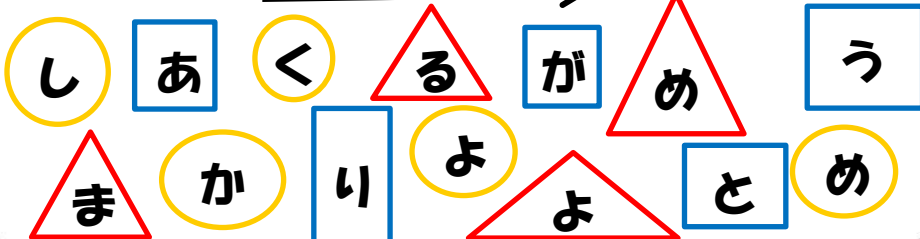

なぞとくにちょうせん!

もんだい さんかくよめ →

1月 チャレンジタイム

おさかな天国

まいしゅう土よう日
2:00~3:00

チャンピオンを
めざそう!