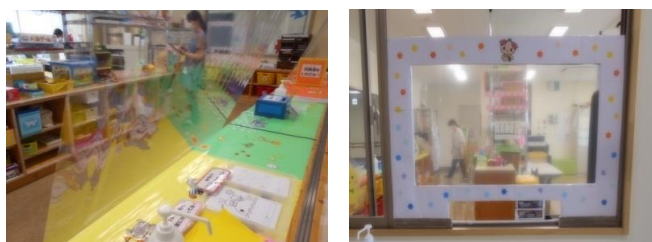

❀ ようこそ！ ふじみ野市立西児童センターへ＼(^o^)/ ❀

日頃より、ふじみ野市立西児童センターをご利用いただきありがとうございます。

西児童センターでは、皆様に安心して遊んでいただけるよう、以下のような感染症対策の取組を行っております。

【西児童センターの感染症対策の取組(一部)】

入館前に検温とアルコール消毒

玩具の消毒

飛沫防止シート・パネルの設置

館内の感染予防対策